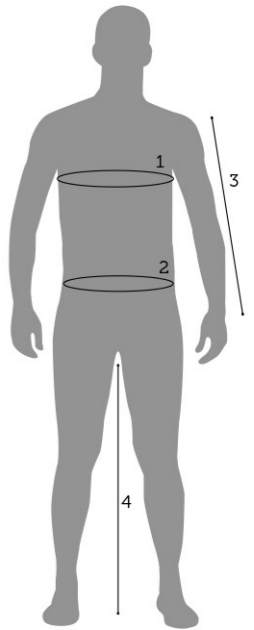

Härkila storlek (EUR)	36	36½	37	37½	38	38½	39	39½	40	40½	41	41½	42	42½	43	43½	44	44½	45	45½	46	47	48	49	50
Storlek UK	2	2½	3	3½	4	4½	5	5½	6	6½	7	7½	8	8½	9	9½	10	10½	11	11½	12	13	14	15	16
Vadomfång cm	37		37,7		38,4		39,2		39,9		40,5		41,2		42,2		42,9		43,6		44,4	45	45,7	46,2	47
Storlek strumpor	S			M						L						XL									

DAM

Härkila storlek (EUR)	36	37	38	39	40	41	42	43	44
Storlek UK	3½	4	5	6	6½	7	8	9	10
Vadomfång cm	37	37,7	38,4	39,2	39,9	40,5	41,2	42,2	
Storlek strumpor	S			M				L	

SKOR/KÄNGOR/STÖVLAR NYA MODELLER

(STORNOWAY, DRIVEN HUNT, GROVE, REIDMAR, MOUNTAIN HUNTER GTX, PRO HUNTER RIDGE, PRO HUNTER LEDGE, INTREPID HUNTER, WOODSMAN)

HERR

Härkila storlek (EUR)	40	41	42	43	44	45	46	47	48
Storlek UK	6½	7	8	9	10	10½	11	12	13

HITTA RÄTT HÄRKILA-STORLEK

HERR - KROPPSMÅTT

Mät direkt på kroppen. Benlängd mäts från grenen till golvet.

Storlek	XS	S	M	L	XL	XXL	3XL	4XL	5XL				
	44	46	48	50	52	54	56	58	60	62	64	66	66
1 Bröst, cm	90	94	98	102	106	110	114	118	122	126	130	134	138
2 Midja, cm	78	82	86	90	94	98	104	110	116	122	128	134	140
3 Armlängd, cm	61	62	63	64	65	66	67	68	69	70	71	72	73
4 Benlängd, cm	79	79	80	81	82	83	84	85	86	87	88	89	90

DAM - KROPPSMÅTT

Mät direkt på kroppen. Benlängd mäts från grenen till golvet.

Storlek	XS	S	M	L	XL	XXL		
	34	36	38	40	42	44	46	48
1 Byst, cm	84	88	92	96	100	104	108	112
2 Midja, cm	64	68	72	76	80	84	88	92
3 Höft, cm	92	96	100	104	108	112	116	120
4 Armlängd, cm	58	59	60	61	62	63	64	65
5 Benlängd, cm	75	76	77	78	79	80	81	82