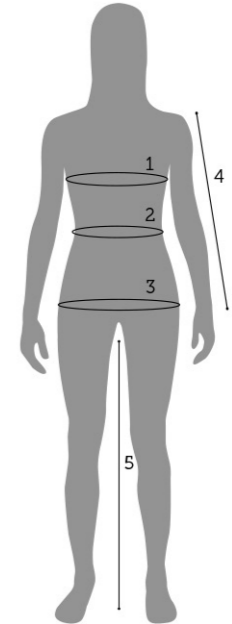

Härkila storlek (EUR)	36	36½	37	37½	38	38½	39	39½	40	40½	41	41½	42	42½	43	43½	44	44½	45	45½	46	47	48	49	50
Storlek UK	2	2½	3	3½	4	4½	5	5½	6	6½	7	7½	8	8½	9	9½	10	10½	11	11½	12	13	14	15	16
Vadomfång cm	37		37,7		38,4		39,2		39,9		40,5		41,2		42,2		42,9		43,6		44,4	45	45,7	46,2	47
Storlek strumpor	S			M						L						XL									

DAM

Härkila storlek (EUR)	36	37	38	39	40	41	42	43	44
Storlek UK	3½	4	5	6	6½	7	8	9	10
Vadomfång cm	37	37,7	38,4	39,2	39,9	40,5	41,2	42,2	
Storlek strumpor	S			M				L	

SKOR/KÄNGOR/STÖVLAR NYA MODELLER

(STORNOWAY, DRIVEN HUNT, GROVE, REIDMAR, MOUNTAIN HUNTER GTX, PRO HUNTER RIDGE, PRO HUNTER LEDGE, INTREPID HUNTER, WOODSMAN)

HERR

Härkila storlek (EUR)	40	41	42	43	44	45	46	47	48
Storlek UK	6½	7	8	9	10	10½	11	12	13

HITTA RÄTT HÄRKILA-STORLEK

HERR - KROPPSMÅTT

Mät direkt på kroppen. Benlängd mäts från grenen till golvet.

Storlek	XS	S	M	L	XL	XXL	3XL	4XL	5XL				
	44	46	48	50	52	54	56	58	60	62	64	66	66
1 Bröst, cm	90	94	98	102	106	110	114	118	122	126	130	134	138
2 Midja, cm	78	82	86	90	94	98	104	110	116	122	128	134	140
3 Armlängd, cm	61	62	63	64	65	66	67	68	69	70	71	72	73
4 Benlängd, cm	79	79	80	81	82	83	84	85	86	87	88	89	90

DAM - KROPPSMÅTT

Mät direkt på kroppen. Benlängd mäts från grenen till golvet.

Storlek	XS	S	M	L	XL	XXL		
	34	36	38	40	42	44	46	48
1 Byst, cm	84	88	92	96	100	104	108	112
2 Midja, cm	64	68	72	76	80	84	88	92
3 Höft, cm	92	96	100	104	108	112	116	120
4 Armlängd, cm	58	59	60	61	62	63	64	65
5 Benlängd, cm	75	76	77	78	79	80	81	82