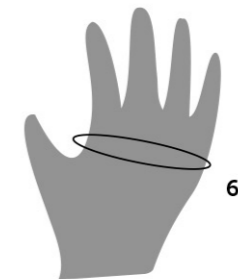

HERR

Härkila storlek (EUR)	40	41	42	43	44	45	46	47	48
Storlek UK	6½	7	8	9	10	10½	11	12	13

HITTA RÄTT HÄRKILA-STORLEK

HERR - KROPPSMÅTT

Mät direkt på kroppen. Benlängd mäts från grenen till golvet.

Storlek	XS	S	M	L	XL	XXL	3XL	4XL	5XL				
	44	46	48	50	52	54	56	58	60	62	64	66	66
1 Bröst, cm	90	94	98	102	106	110	114	118	122	126	130	134	138
2 Midja, cm	78	82	86	90	94	98	104	110	116	122	128	134	140
3 Armlängd, cm	61	62	63	64	65	66	67	68	69	70	71	72	73
4 Benlängd, cm	79	79	80	81	82	83	84	85	86	87	88	89	90

DAM - KROPPSMÅTT

Mät direkt på kroppen. Benlängd mäts från grenen till golvet.

Storlek	XS	S	M	L	XL	XXL		
	34	36	38	40	42	44	46	48
1 Byst, cm	84	88	92	96	100	104	108	112
2 Midja, cm	64	68	72	76	80	84	88	92
3 Höft, cm	92	96	100	104	108	112	116	120
4 Armlängd, cm	58	59	60	61	62	63	64	65
5 Benlängd, cm	75	76	77	78	79	80	81	82

HANDSKAR

Storlek	S	M	L	XL	XXL
6 Omfång handflata, cm	20	22	24	26	28

HUVUDBONADER

Storlek	S	M	L	XL	XXL
7 Huvudomfång, cm	57	58	59	60	61