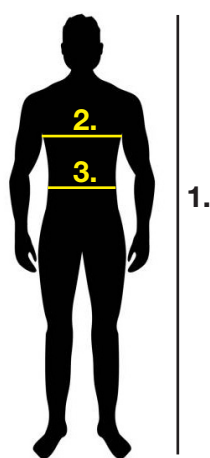

Storlekstabell

Alla mått är kroppsmått.

Storlekstabell herr

	XS	S	M	L	XL	XXL	XXXL
1. Kroppslängd	168-173 cm	171-176 cm	174-179 cm	177-182 cm	179-184 cm	181-186 cm	183-190 cm
2. Bröstvidd	90-93 cm	94-97 cm	98-101 cm	102-105 cm	106-109 cm	110-113 cm	114-117 cm
3. Midjemått	78-81 cm	82-85 cm	86-89 cm	90-93 cm	94-99 cm	100-104 cm	105-109 cm

Storlekstabell dam

	34/XS	36/S	38/M	40/L	42/XL	44/XXL	46/XXXL
1. Bystvidd	78-81 cm	82-85 cm	86-89 cm	90-93 cm	94-97 cm	98-101 cm	102-106 cm
2. Midjemått	64-66 cm	67-69 cm	70-73 cm	74-77 cm	78-81 cm	82-85 cm	86-91 cm
3. Höftmått	88-91 cm	92-95 cm	96-98 cm	99-101 cm	102-104 cm	105-107 cm	108-111 cm

Storlekstabell barn

	70/80	90/100	110/120	130/140	150/160
1. Kroppslängd	70-80 cm	90-100 cm	110-120 cm	130-140 cm	150-160 cm
2. Bröstvidd	48-52 cm	53-56 cm	57-62 cm	63-72 cm	73-80 cm
3. Midjemått		50-53 cm	54-57 cm	58-62 cm	63-67 cm

Herr/barn